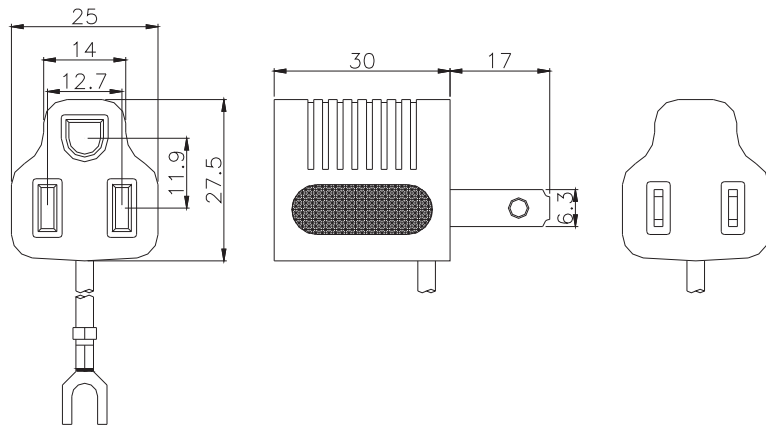

AC PLUG

2-ES-EMM JET

Rating: 7A/10A/15A 125V
Standard: JIS C 8303 & JIS C 8306

ESE-ESTA JET (Applying)

Rating: 7A/10A/15A 125V
Standard: JIS C 8303 & JIS C 8306

EPA-ES JET (Applying)

Rating: 7A/10A/15A 125V
Standard: JIS C 8303 & JIS C 8306