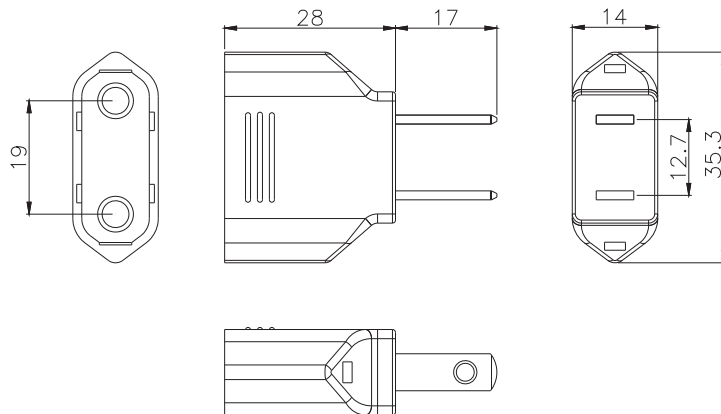

AC PLUG

2-ES-EMM JET

Rating: 7A/10A/15A 125V
Standard: JIS C 8303 & JIS C 8306

ESE-ESTA JET (Applying)

Rating: 7A/10A/15A 125V
Standard: JIS C 8303 & JIS C 8306

EPA-ES JET (Applying)

Rating: 7A/10A/15A 125V
Standard: JIS C 8303 & JIS C 8306