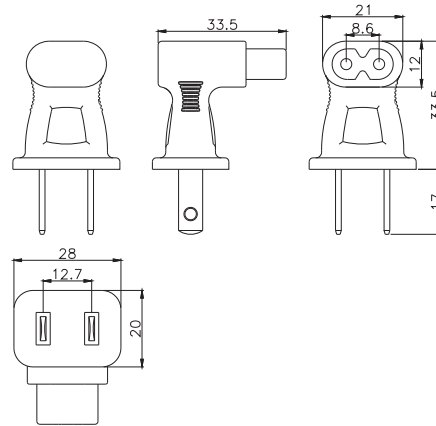

AC PLUG

2-ES-EMM JET

Rating: 7A/10A/15A 125V
Standard: JIS C 8303 & JIS C 8306

ESE-ESTA JET (Applying)

Rating: 7A/10A/15A 125V
Standard: JIS C 8303 & JIS C 8306

EPA-ES JET (Applying)

Rating: 7A/10A/15A 125V
Standard: JIS C 8303 & JIS C 8306