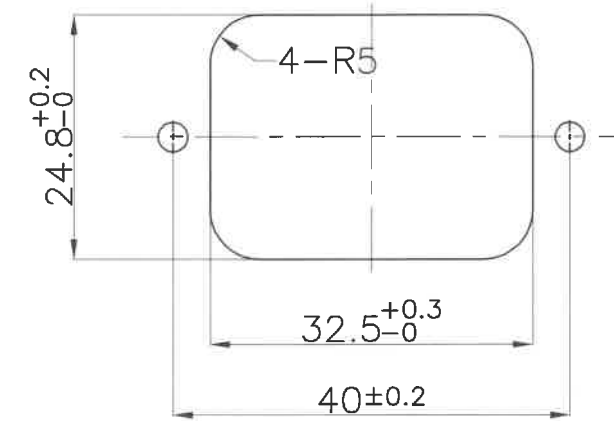

10 Z060

記号	来歴	年月日	氏名
01	アース刻印変更	2018.12.01	塚越

パネル取り付け穴参考図

A	AC-F04FB04	A23-0381A	K-2037	黒	
作業	製品名	組立図番	仕様書 No.	色	備考
第三角法		尺度	一般許容差	名称 アウトレット AC-F04 ファストンタイプ 外形図	
		2/1	±0.3		
設計	製図	検図	承認	記号 部門コード	整理番号
'08.11.25 松原	'08.11.25 松原			R 23	0902