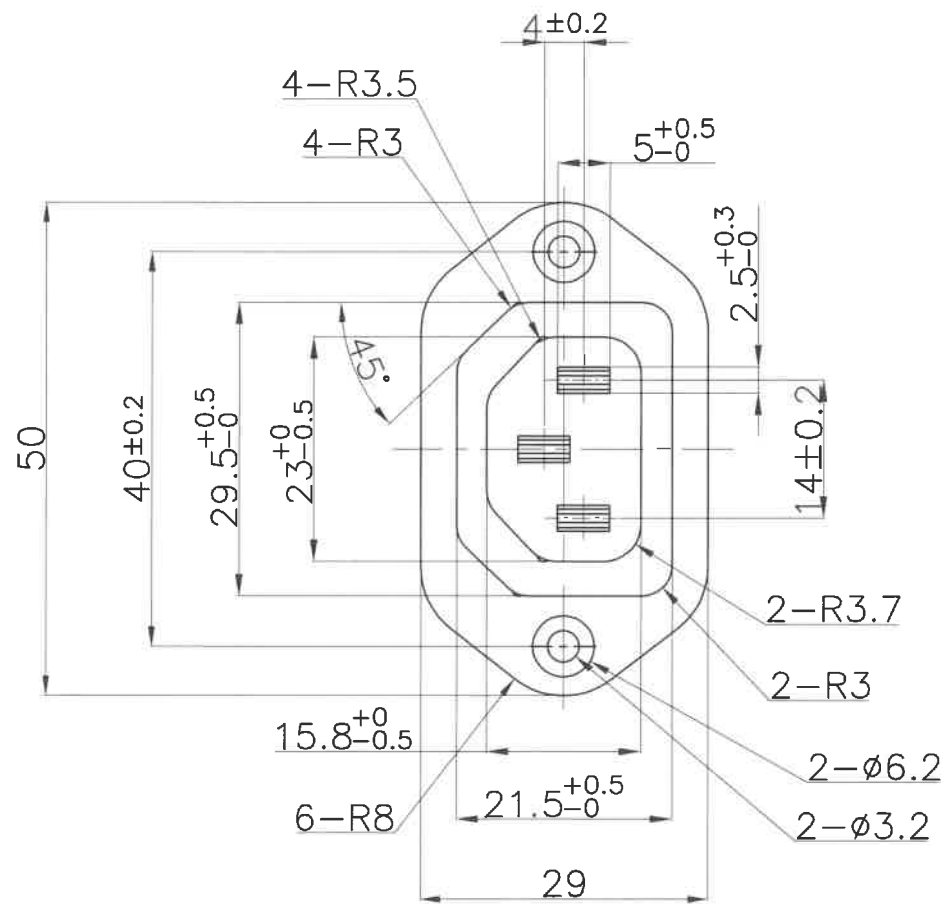

10 Z060

記号	来歴	年月日	氏名
01	アース刻印変更	2018.12.01	塚越

パネル取り付け穴参考図

A	AC-F04FB04	A23-0381A	K-2037	黒	
作業	製品名	組立図番	仕様書 No.	色	備考
第三角法		尺度	一般許容差	名称 アウトレット AC-F04 ファストンタイプ 外形図	
		2/1	±0.3		
設計	製図	検図	承認	記号 部門コード	整理番号
'08.11.25 松原	'08.11.25 松原			R 23	0902