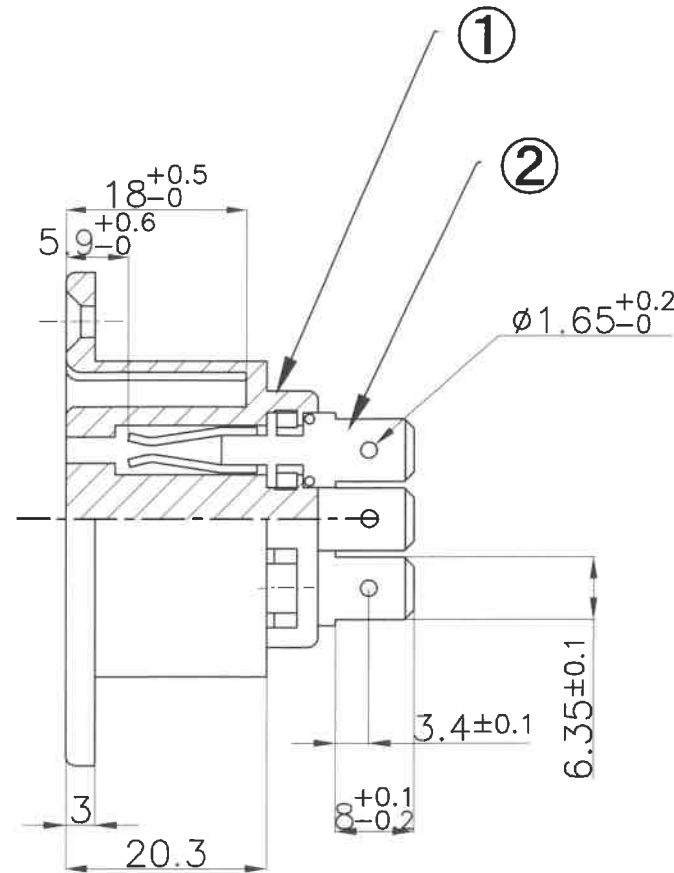

10 Z060

記号	来歴	年月日	氏名
01	アース刻印変更	2018.12.01	塚越

パネル取り付け穴参考図

A	AC-F04FB04	A23-0381A	K-2037	黒	
作業	製品名	組立図番	仕様書 No.	色	備考
第三角法		尺度	一般許容差	名称 アウトレット AC-F04 ファストンタイプ 外形図	
		2/1	±0.3		
設計	製図	検図	承認	記号 部門コード	整理番号
'08.11.25 松原	'08.11.25 松原			R 23	0902