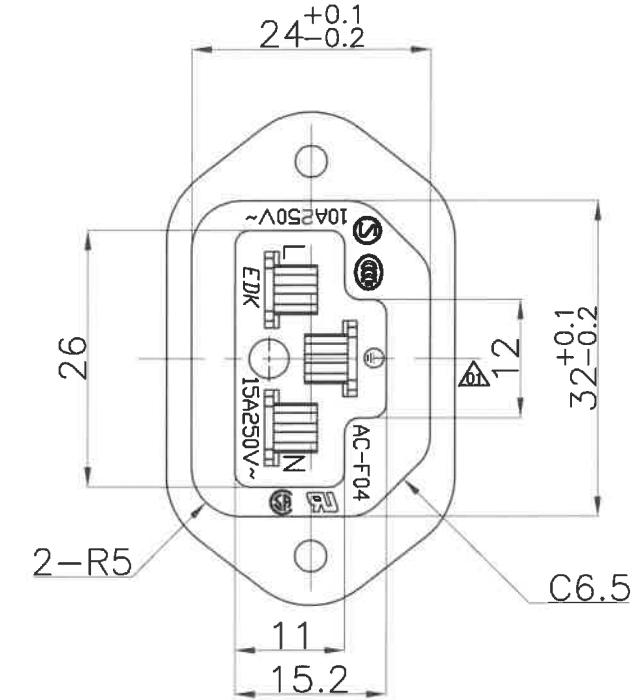

10 Z060

記号	来歴	年月日	氏名
01	アース刻印変更	2018.12.01	塚越

パネル取り付け穴参考図

A	AC-F04FB04	A23-0381A	K-2037	黒	
作業	製品名	組立図番	仕様書 No.	色	備考
第三角法		尺度	一般許容差	名称 アウトレット AC-F04 ファストンタイプ 外形図	
		2/1	±0.3		
設計	製図	検図	承認	記号 部門コード	整理番号
'08.11.25 松原	'08.11.25 松原			R 23	0902