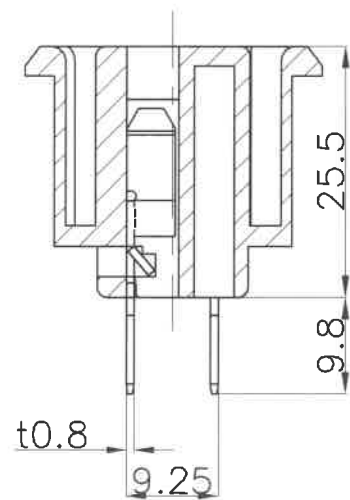

10 Z060

記号	来歴	年月日	氏名
01	アース刻印変更	2018.12.01	塚越

パネル取り付け穴参考図

A	AC-F04FB04	A23-0381A	K-2037	黒	
作業	製品名	組立図番	仕様書 No.	色	備考
第三角法		尺度	一般許容差	名称 アウトレット AC-F04 ファストンタイプ 外形図	
		2/1	±0.3		
設計	製図	検図	承認	記号 部門コード	整理番号
'08.11.25 松原	'08.11.25 松原			R 23	0902