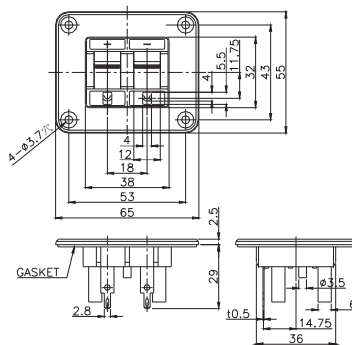

ST-A02F41

一般取付穴参考図  
size of general mounting hole

MODEL NO.	KNOB COLOR + -	AIR TIGHT	WITH GASKET	WITH METAL
ST-A02F30	R B	☆		☆
ST-A02F35	R B	☆		
ST-A02F40	R B	☆	☆	☆
ST-A02F41	R B	☆	☆	

ST-A02F19

MODEL NO.	KNOB COLOR + -	AIR TIGHT	WITH GASKET
ST-A02F19	R B	☆	☆
ST-A02F22	R B	☆	

ST-A02F07

PART NO.	KNOB COLOR + -	AIR TIGHT	WITH GASKET
ST-A02F03	R B	☆	☆
ST-A02F07	R B	☆	

※プレス、成型は金型から全て社内での一貫生産方式です