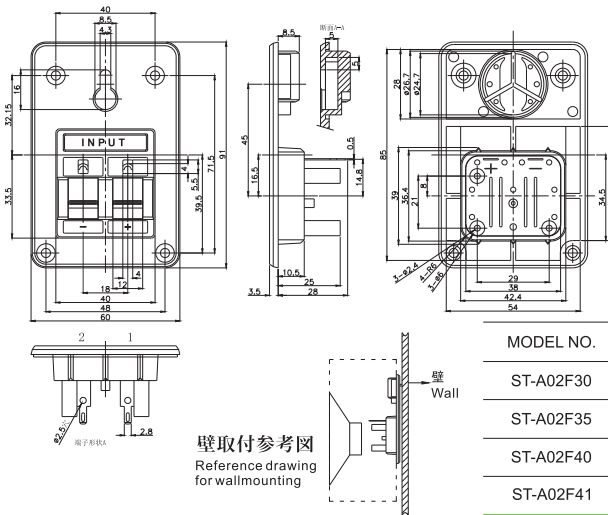

# スライドタ-ミナル(Slide terminal) 壁掛けタイプ(Wall type)

ノブ色コード表 KNOB COLOR

B	R
Black	Red

定格: 7A 60V  
 接触抵抗: DC2.5V 1A に於いて 20mΩ 以下のこと  
 絶縁抵抗: DC500V に於いて 100MΩ 以上のこと  
 耐電圧: AC1200V に於いて1分間異常がないこと

Rating: 7A 60V  
 Contact resistance: Under 20mΩ at DC2.5V DC 1A  
 Insulation Resistance: Over 100MΩ at 500V DC  
 Dielectric withstanding voltage: 1minute at 1200V AC

ST-A02F41

一般取付穴参考図  
size of general mounting hole

MODEL NO.	KNOB COLOR + -	AIR TIGHT	WITH GASKET	WITH METAL
ST-A02F30	R B	☆		☆
ST-A02F35	R B	☆		
ST-A02F40	R B	☆	☆	☆
ST-A02F41	R B	☆	☆	

ST-A02F19

MODEL NO.	KNOB COLOR + -	AIR TIGHT	WITH GASKET
ST-A02F19	R B	☆	☆
ST-A02F22	R B	☆	

ST-A02F07

PART NO.	KNOB COLOR + -	AIR TIGHT	WITH GASKET
ST-A02F03	R B	☆	☆
ST-A02F07	R B	☆	

※プレス、成型は金型から全て社内での一貫生産方式です