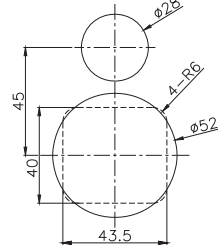

# スライドタ-ミナル(Slide terminal) 壁掛けタイプ(Wall type)

ノブ色コード表 KNOB COLOR

B	R
Black	Red

定格: 7A 60V  
 接触抵抗: DC2.5V 1A に於いて 20mΩ 以下のこと  
 絶縁抵抗: DC500V に於いて 100MΩ 以上のこと  
 耐電圧: AC1200V に於いて1分間異常がないこと

Rating: 7A 60V  
 Contact resistance: Under 20mΩ at DC2.5V DC 1A  
 Insulation Resistance: Over 100MΩ at 500V DC  
 Dielectric withstanding voltage: 1minute at 1200V AC

ST-A02F41

一般取付穴参考図  
size of general mounting hole

MODEL NO.	KNOB COLOR + -	AIR TIGHT	WITH GASKET	WITH METAL
ST-A02F30	R B	☆		☆
ST-A02F35	R B	☆		
ST-A02F40	R B	☆	☆	☆
ST-A02F41	R B	☆	☆	

ST-A02F19

MODEL NO.	KNOB COLOR + -	AIR TIGHT	WITH GASKET
ST-A02F19	R B	☆	☆
ST-A02F22	R B	☆	