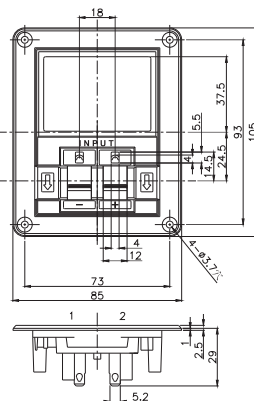

# スライドタ-ミナル(Slide terminal) 壁掛けタイプ(Wall type)

ノブ色コード表 KNOB COLOR

B	R
Black	Red

定格: 7A 60V  
 接触抵抗: DC2.5V 1A に於いて 20mΩ 以下のこと  
 絶縁抵抗: DC500V に於いて 100MΩ 以上のこと  
 耐電圧: AC1200V に於いて1分間異常がないこと

Rating: 7A 60V  
 Contact resistance: Under 20mΩ at DC2.5V DC 1A  
 Insulation Resistance: Over 100MΩ at 500V DC  
 Dielectric withstanding voltage: 1minute at 1200V AC

ST-A02F41

一般取付穴参考図  
size of general mounting hole

MODEL NO.	KNOB COLOR + -	AIR TIGHT	WITH GASKET	WITH METAL
ST-A02F30	R B	☆		☆
ST-A02F35	R B	☆		
ST-A02F40	R B	☆	☆	☆
ST-A02F41	R B	☆	☆	

ST-A02F19

MODEL NO.	KNOB COLOR + -	AIR TIGHT	WITH GASKET
ST-A02F19	R B	☆	☆
ST-A02F22	R B	☆	