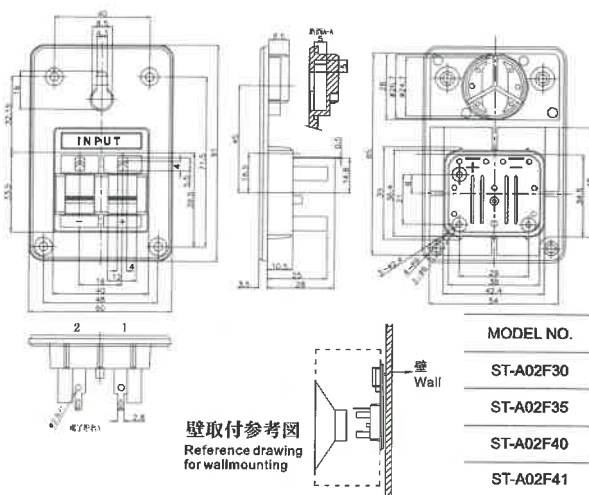

## スライドタ-ミナル(Slide terminal) 壁掛けタイプ(Wall type)

ノブ色コード表 KNOB COLOR

|       |     |
|-------|-----|
| B     | R   |
| Black | Red |

定格: 7A 60V  
 接触抵抗: DC2.5V 1A に於いて 20mΩ 以下のこと  
 絶縁抵抗: DC500V に於いて 100MΩ 以上のこと  
 耐電圧: AC1200V に於いて1分間異常がないこと

Rating: 7A 60V  
 Contact resistance: Under 20mΩ at DC2.5V DC 1A  
 Insulation Resistance: Over 100 MΩ at 500V DC  
 Dielectric withstanding voltage: 1minute at 1200V AC

ST-A02F41

一般取付穴参考図  
size of general mounting hole

ST-A02F07

| PART NO.  | KNOB COLOR<br>+ - | AIR<br>TIGHT | WITH<br>GASKET |
|-----------|-------------------|--------------|----------------|
| ST-A02F03 | R B               | ☆            | ☆              |
| ST-A02F07 | R B               | ☆            |                |