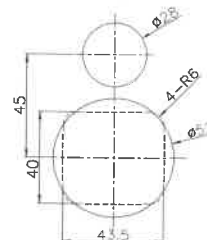

## スライドタ-ミナル(Slide terminal) 壁掛けタイプ(Wall type)

ノブ色コード表 KNOB COLOR

|       |     |
|-------|-----|
| B     | R   |
| Black | Red |

定格: 7A 60V  
 接触抵抗: DC2.5V 1A に於いて 20mΩ 以下のこと  
 絶縁抵抗: DC500V に於いて 100MΩ 以上のこと  
 耐電圧: AC1200V に於いて1分間異常がないこと

Rating: 7A 60V  
 Contact resistance: Under 20mΩ at DC2.5V DC 1A  
 Insulation Resistance: Over 100 MΩ at 500V DC  
 Dielectric withstanding voltage: 1minute at 1200V AC

ST-A02F41

一般取付穴参考図  
size of general mounting hole